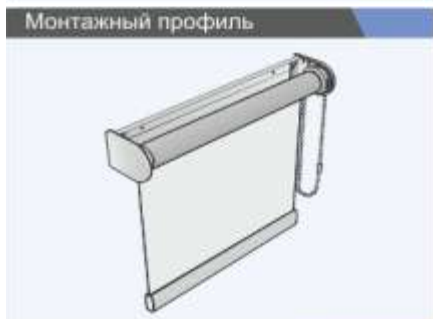

Рулонные шторы LVT

Варианты моделей

Таблица предельных размеров

Система рулонных штор	Вес ткани (г/м)	Ширина изделия (м)						
		0.50	1.00	1.50	2.00	2.50	3.00	3.50
32	< 200	4.00	4.00	4.00	3.00			
	200 - 320	3.00	3.00	2.80	1.85			
	320 - 485	4.00	3.00	1.80	1.25			
32+	< 200	4.00	4.00	4.00	4.00			
	200 - 320	3.00	3.00	3.00	3.00			
	320 - 485	4.00	3.00	3.10	3.15			
45	< 200	6.00	6.00	6.00	6.00	6.00	4.50	
	200 - 320	4.75	4.75	4.75	4.75	4.75	2.80	
	320 - 485	6.00	6.00	6.00	5.00	4.00	1.85	
45+	< 200	6.00	6.00	6.00	6.00	6.00	6.00	6.00
	200 - 320	4.75	4.75	4.75	4.75	4.75	4.75	4.00
	320 - 485	6.00	6.00	6.00	5.00	4.00	3.25	2.70